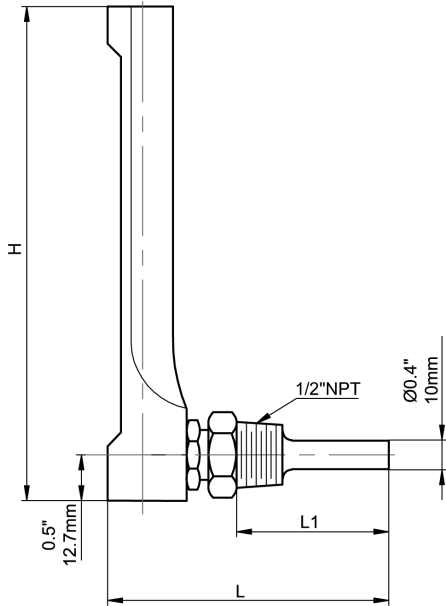

Angular

Vertical

Medidas

Alto de la caja (H)	Largo del Vástago (L1)	Largo - Angular - (L)	Largo - Vertical - (L)
4.5" (114mm)	2" (50.8mm)	3.69" (93.7mm)	7.17" (182.1mm)
6" (152.4mm)			8.67" (220.2mm)