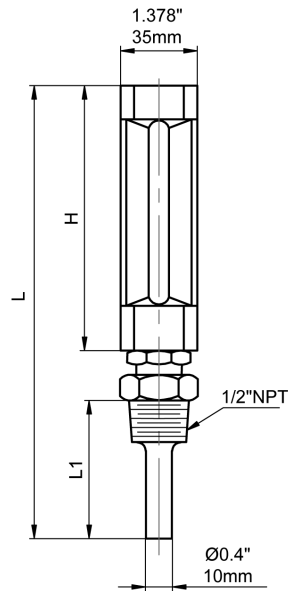

### Descripción & Características:

- Disponible en escalas de 4.5" (115mm) o 6" (150mm)
- Zocálo de latón 1/2" NPT estándar (opcional en acero inoxidable)
- Disponible en modelo vertical (conexión inferior) o angular de 90° (conexión posterior)
- Cumple con la normativa ASME B40.200 y ASTM E2511
- 5 años de garantía

### Aplicaciones:

- Calefacción, plomería, aire acondicionado y ventilación

Especificaciones	
Escala	Aluminio con escritura negra
Carcasa	4.5" (115 mm), 6" (150 mm) de aluminio anodizado negro
Tubo	Vidrio con almohadilla amortiguadora
Líquido de Relleno	Líquido orgánico (rojo)
Vástago	Latón (opcional acero inoxidable)
Conexión	1/2" NPT (1/2" BSP opcional)
Tuerca Giratoria	Latón (opcional acero inoxidable, la tuerca y el vástago son una sola pieza)
Temperatura ambiente/Procesos	-40°F a 400°F (-40°C a 204°C)
Temperatura operativa	Recomendado máximo 80% de fondo de escala
Exactitud	±2% de fondo de escala
Índice de Protección	IP65
Precaución	<b>⚠ PRECAUCIÓN:</b> El uso de este producto lo expone a diversos elementos químicos incluyendo el plomo, reconocido por el estado de California como posible causante de cáncer, defectos de nacimiento o daños en el sistema reproductivo. Para más información dirigirse a <a href="http://www.P65Warnings.ca.gov">www.P65Warnings.ca.gov</a>

### Códigos de Orden

Rango	Vertical		Angular	
	4.5" (110mm)	6" (150mm)	4.5" (110mm)	6" (150mm)
-40°F a 110°F & -40°C a 40°C	TAG130AG4	TAG130AG6	TAG140AG4	TAG140AG6
20°F a 180°F & -5°C a 80°C	TAG131AG4	TAG131AG6	TAG141AG4	TAG141AG6
30°F a 240°F & 0°C a 115°C	TAG132AG4	TAG132AG6	TAG150AG4	TAG150AG6
30°F a 300°F & 0°C a 150°C	TAG134AG4	TAG134AG6	TAG143AG4	TAG143AG6
50°F a 400°F & 10°C a 200°C	TAG133AG4	TAG133AG6	TAG142AG4	TAG142AG6

### Medidas

Alto de la caja (H)	Largo del Vástago (L1)	Largo - Angular - (L)	Largo - Vertical - (L)
4.5" (114mm)	2" (50.8mm)	3.69" (93.7mm)	7.17" (182.1mm)
6" (152.4mm)			8.67" (220.2mm)